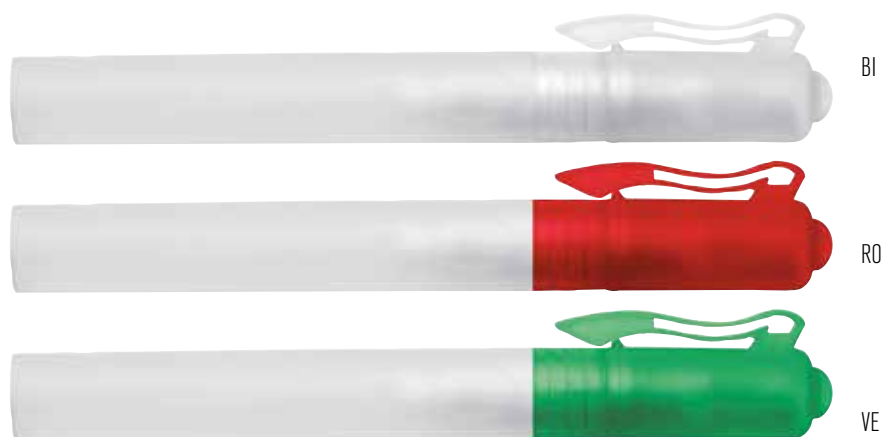

616003

DIFFUSORE SPRAY

disinfettante da tasca. **Dim. 1,6x 14 cm**

Conf. da 100