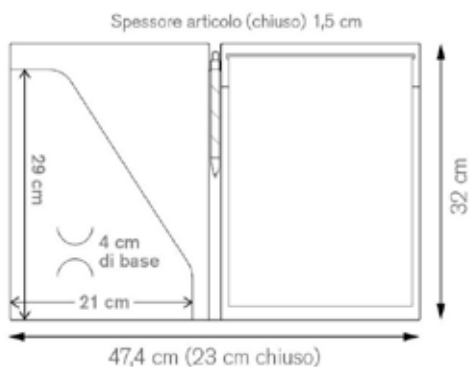

tracolla regolabile e removibile con fibra in metallo

sistema di aggancio ai trolley

Dim. 38x5x28,5

603070

CARTELLA RIGIDA
IN CARTONE RICICLATO
penna in cartone riciclato inclusa
blocco note rimovibile da 20 fogli
porta penne, porta carte e tasca interna
Misure: cm 23 x 32 x 1,5