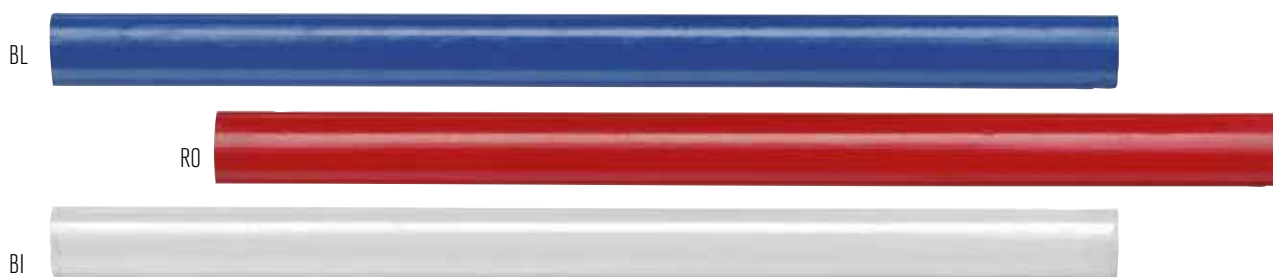

MATITA FALEGNAME

Dim. 17 cm.

Conf. da 100

605068

Matita in legno bicolore (blu e rosso)
a sezione ovale, non temperata

Dim. 17,5 cm

Conf. da 100

616019