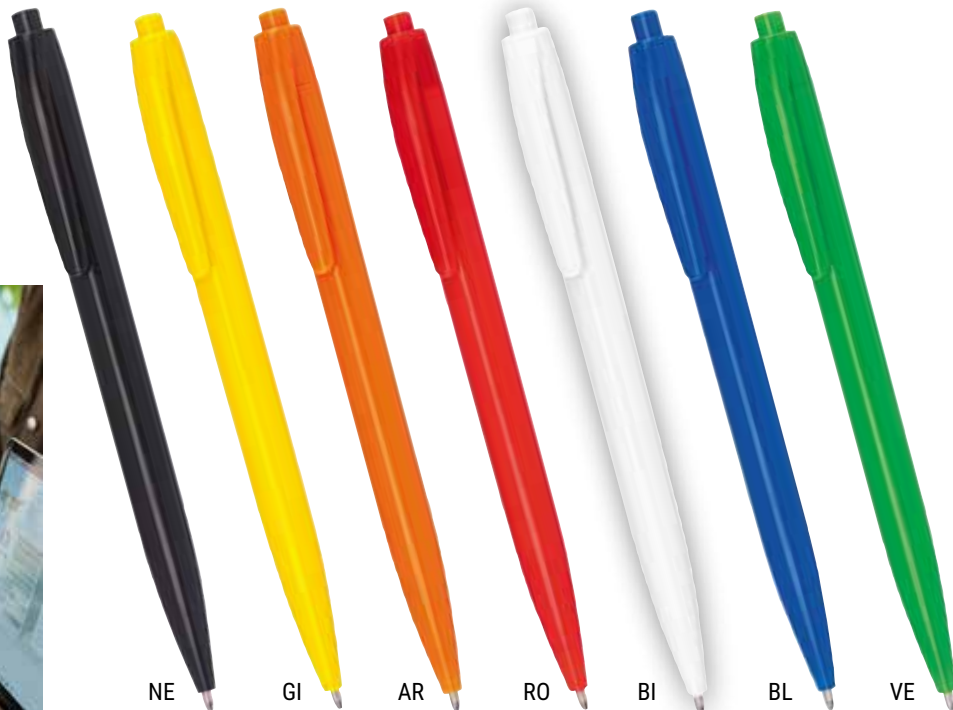

605044

VIENNA
Penna a sfera
con fusto in plastica.
REFIL NERO

Conf. da 50