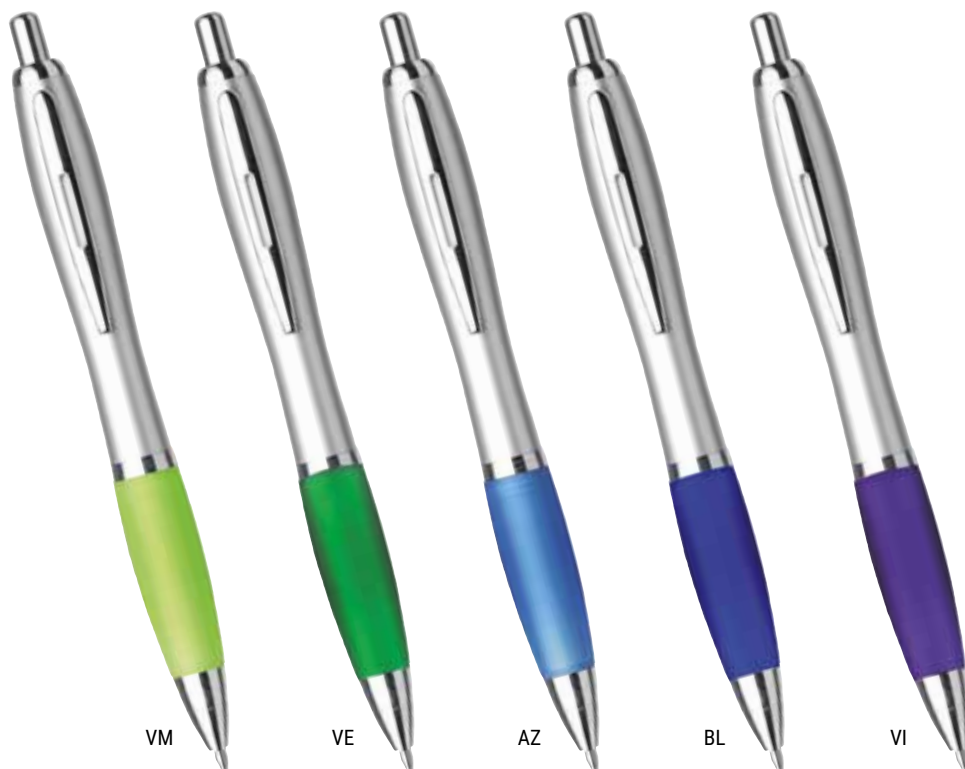

605029

NEW YORK

Penna a sfera in plastica silver
con particolari in metallo.

REFIL NERO

Conf. da 50