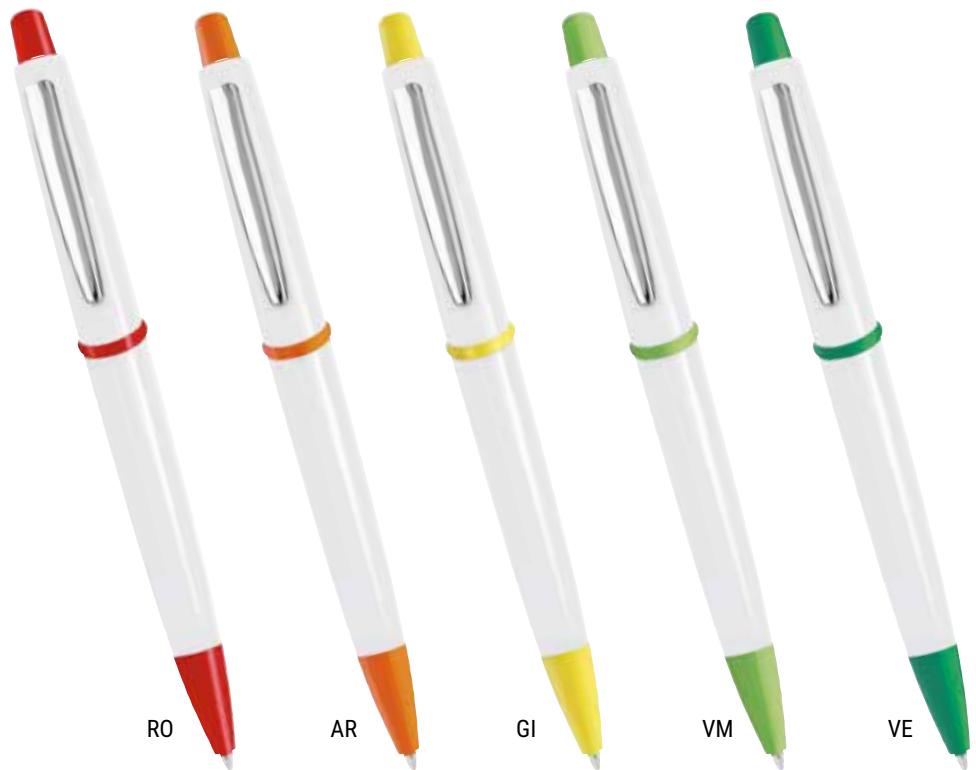

605039

MODENA
Penna in plastica
REFIL NERO
Conf. da 50