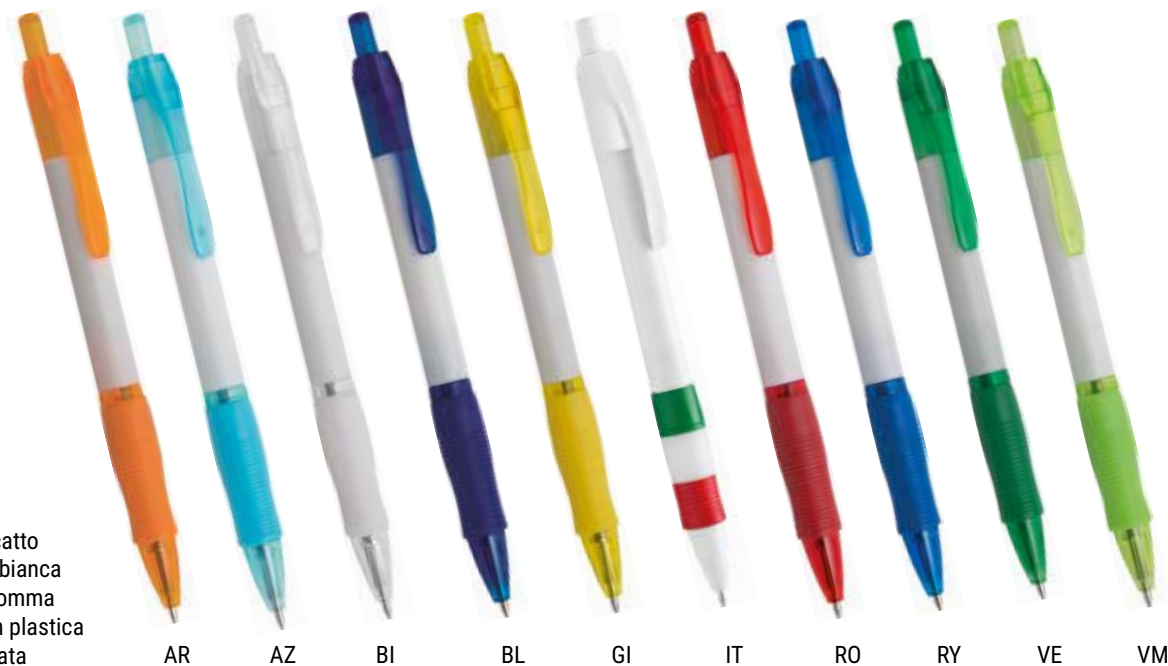

605210

PENNA A SFERA
meccanismo a scatto
corpo in plastica colorata
grip colorata in gomma
clip e minuterie
in plastica trasparente
refill con sfera al tungsteno
inchiostro nero

Conf. da 50 pz

605044

VIENNA
Penna a sfera
con fusto in plastica.
REFIL NERO

Conf. da 50

605211

PENNA A SFERA
 meccanismo a scatto
 corpo in plastica bianca
 grip colorata in gomma
 clip e minuterie in plastica
 trasparente colorata
 refill con sfera al tungsteno
 inchiostro nero
Conf. da 50 pz