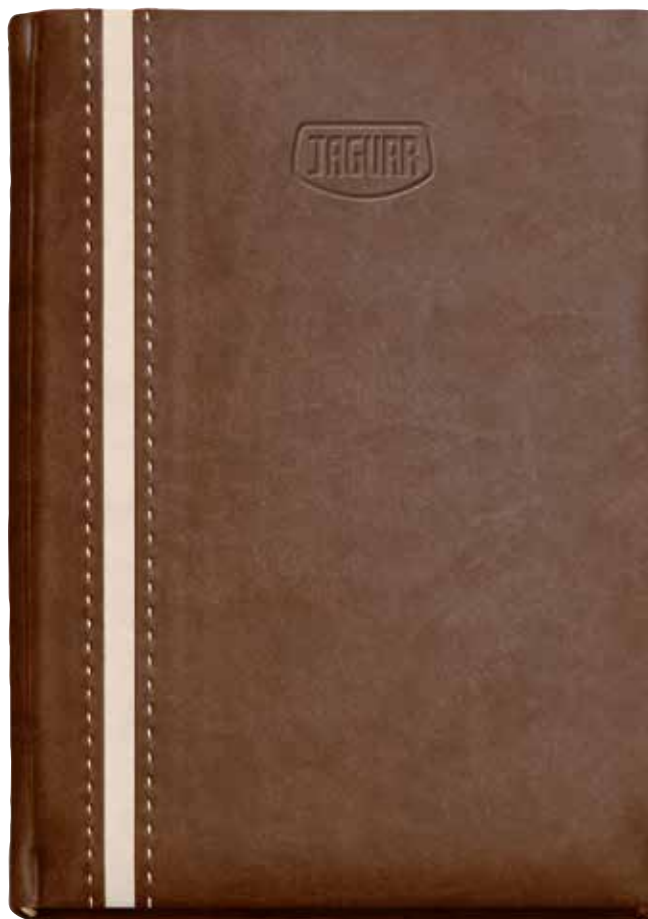

17x24

AGENDE

JAGUAR 600312

AGENDA GIORNALIERA
17x24 JAGUAR

Agenda giornaliera a blocco fisso in vivella termovirante marrone e beige. Interno **sabato e domenica separati** carta avorio da 448 pagine compresa rubrica fustellata estraibile e 52 pagine di riepilogo settimanale. Confezione in astuccio **Dim. 17x24 cm**