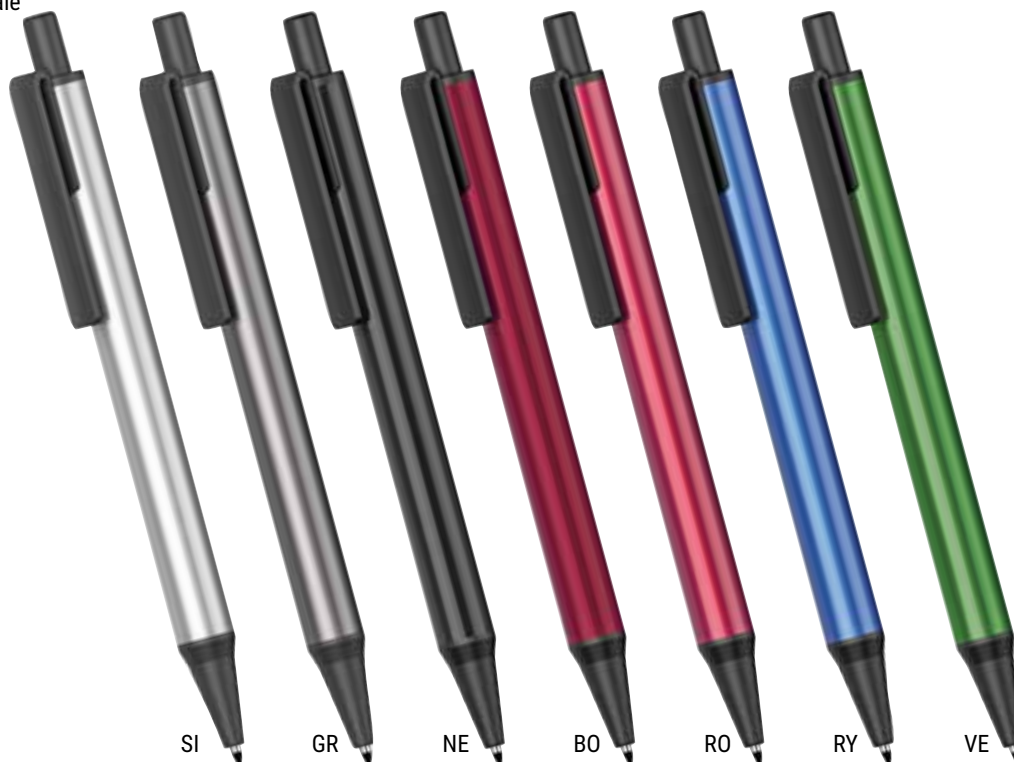

MA

NE

RO

VE

605116

MANILA

Penna in alluminio con fusto verticale e finiture nero opaco. Refil nero

Conf. da 50