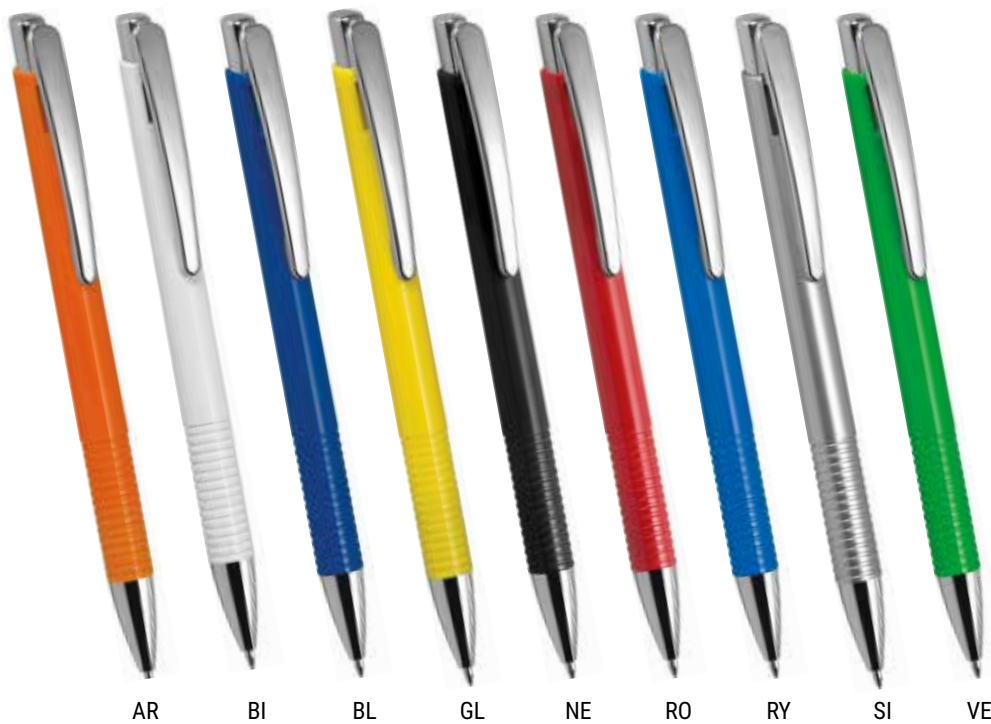

605208

PENNA CON SUPPORTO PER SMARTPHONE
meccanismo a scatto, gommino per touch screen
refill inchiostro nero
Conf. da 50 pz

605209

PENNA A SFERA
meccanismo a scatto
corpo in plastica colorata
clip e minuterie in plastica cromata
refill jumbo con sfera al tungsteno
inchiostro nero
Conf. da 50 pz