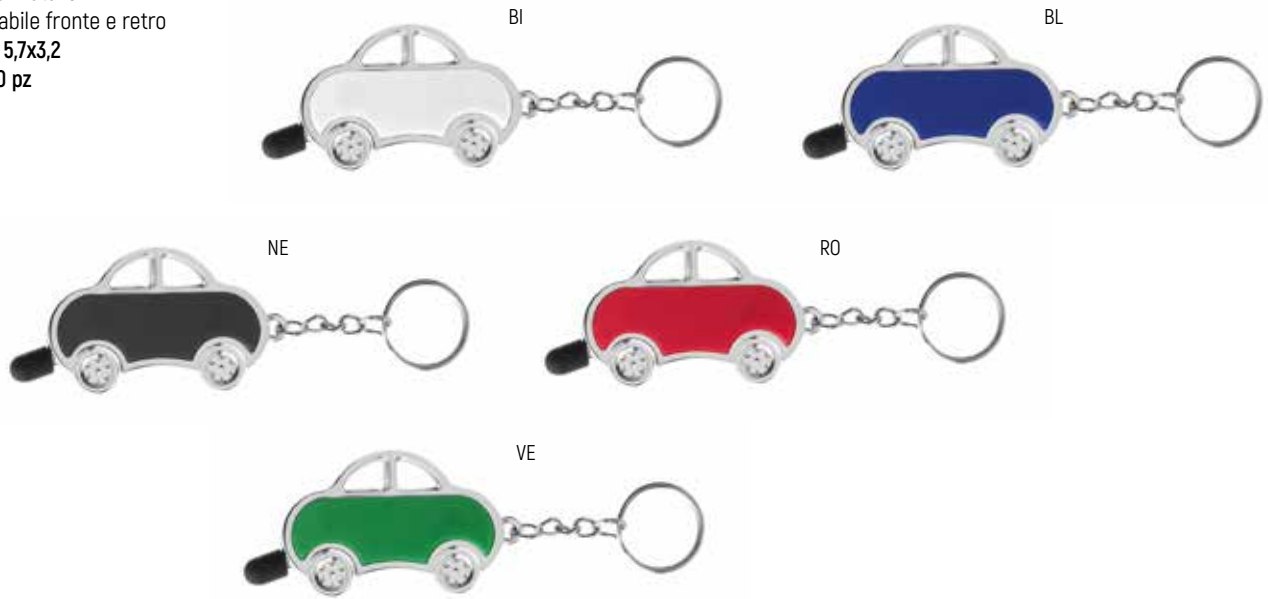

601111

PORTACHIAVI CON GOMMINO E TOUCH SCREEN
in plastica e metallo
personalizzabile fronte e retro
Misure: cm 5,7x3,2
conf. da 100 pz