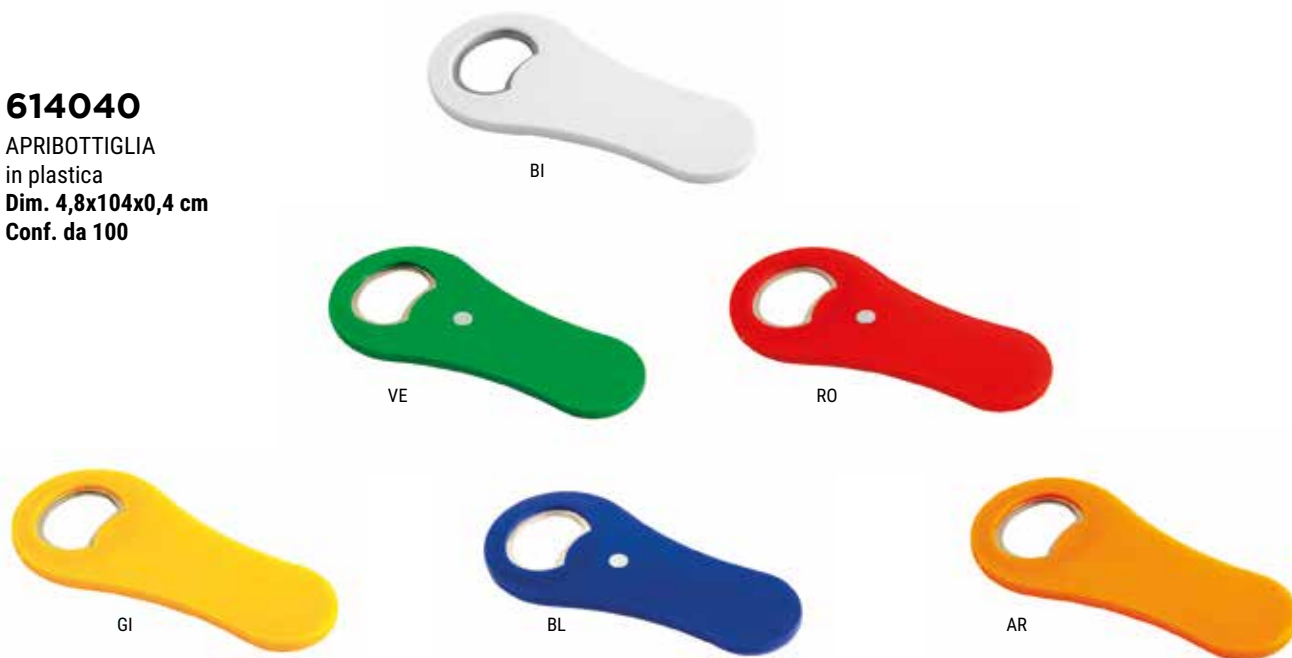

614040

APRIBOTTIGLIA
in plastica
Dim. 4,8x104x0,4 cm
Conf. da 100