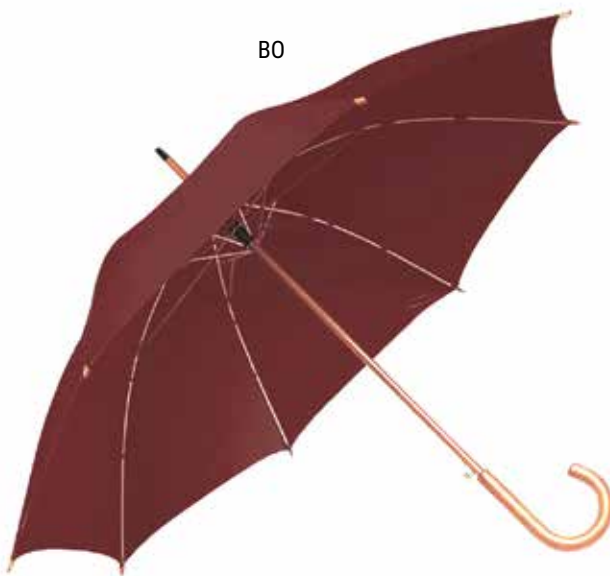

613014

OMBRELLO AUTOMATICO

Con fusto, puntale, manico
e puntalino in legno

Dim. Φ 104 cm.

Conf. da 12

BL

BI

BO

VE