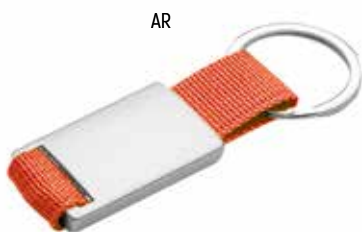

601085

Portachiaavi in metallo
e fettuccia

Dim. 2.6x6.7x0.6m
Conf. da 50