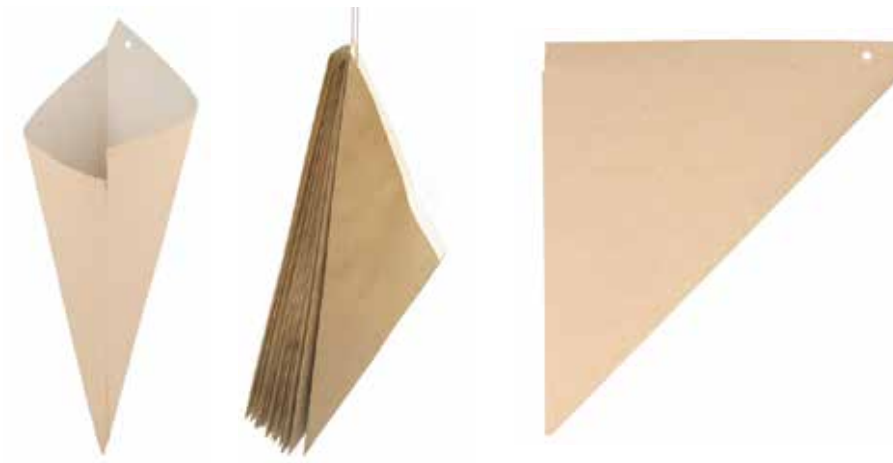

608006

SACCHETTI A PUNTA
CAPACITA' 400 GRAMMI
a due lati gr. 150 G/M2
Dim. cm. 34x24
Conf. da 200 pz

Realizzati con la normale carta biclass,
sono presentati in interni bianchi ed
esterni grezzi.