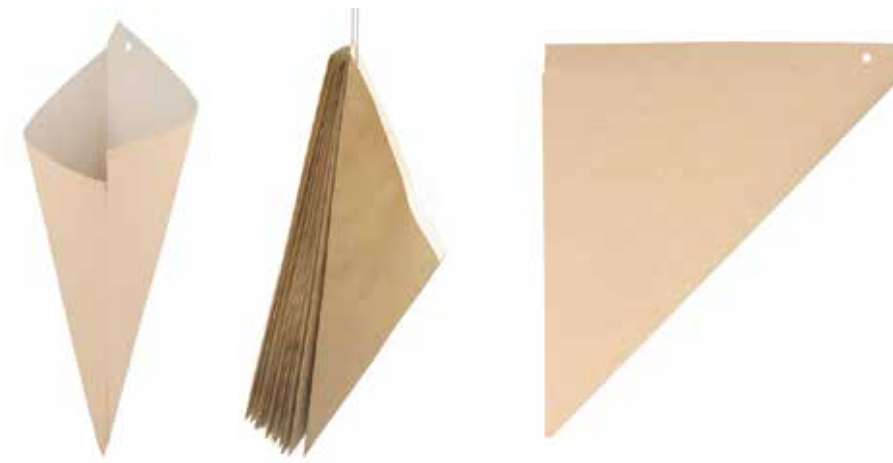

608007

SACCHETTI A PUNTA
CAPACITA' 600 GRAMMI
a due lati gr. 150 G/M2
Dim. cm. 42x29
Conf. da 200 pz

Realizzati con la normale carta biclass,
sono presentati in interni bianchi ed
esterni grezzi.