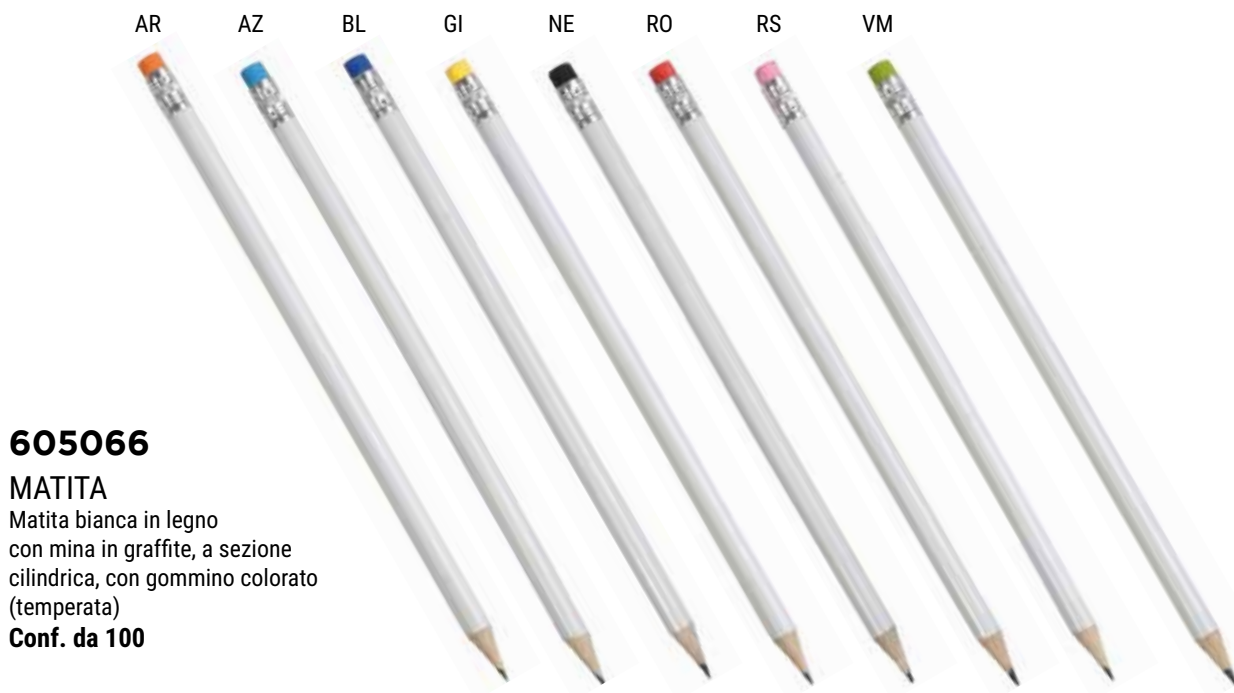

in legno naturale con gomma

Conf. da 100

AR

BI

BL

RO

VE

**605066****MATITA**