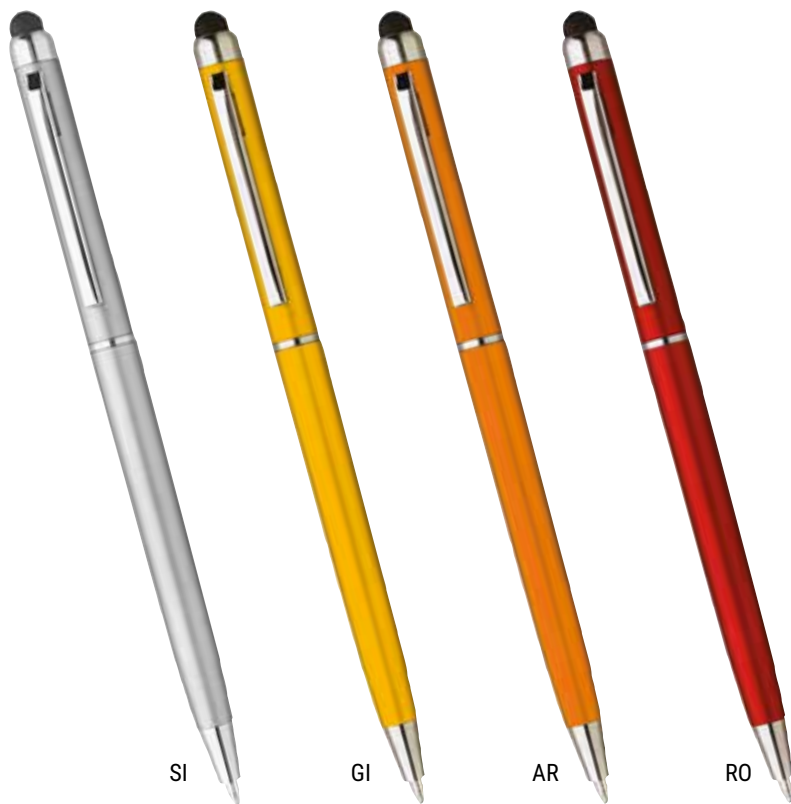

LONDRA

Penna a sfera touch in plastica
con clip in metallo.

Refil nero

Conf. da 50

TOUCH

SI

GI

AR

RO

VE

NE

BI

BL

605020

LUBIANA

Penna girevole in plastica con fusto colorato metallizzato con gommino per touch screen.