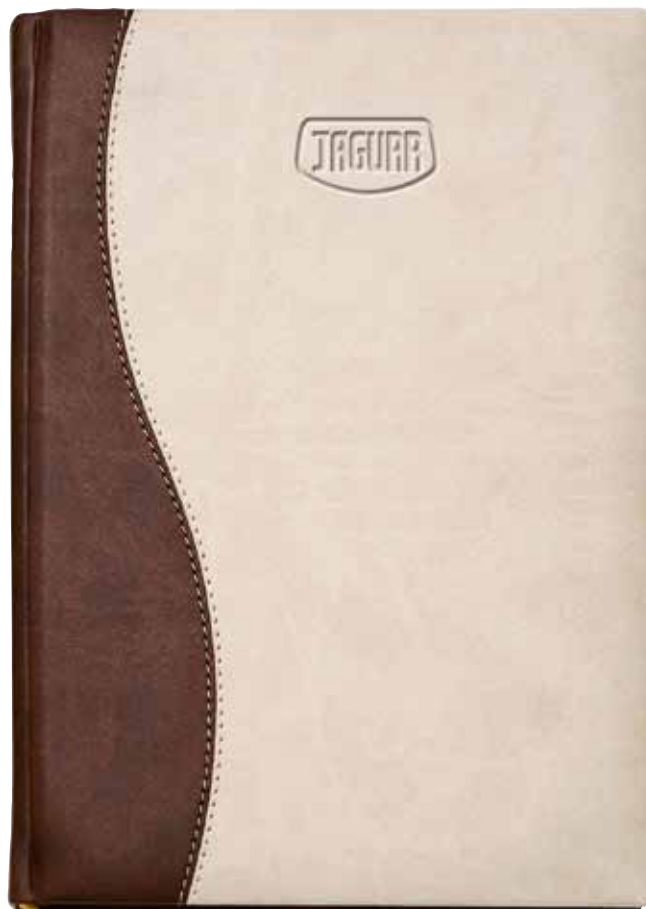

17x24

JAGUAR 600313

AGENDA GIORNALIERA
17x24 JAGUAR

Agenda giornaliera a blocco fisso in vivella termovirante marrone e beige. Interno **sabato e domenica separati** carta avorio da 448 pagine compresa rubrica fustellata estraibile e 52 pagine di riepilogo settimanale. Confezione in astuccio. **Dim. 17x24 cm**