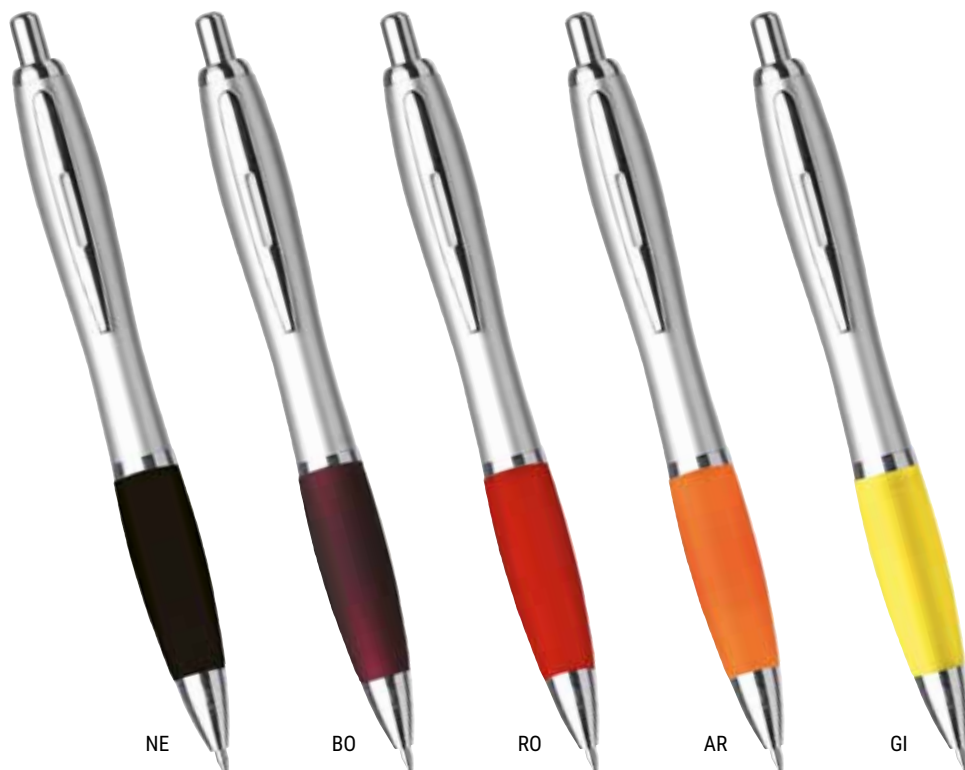

605029

NEW YORK

Penna a sfera in plastica silver
con particolari in metallo.

REFIL NERO

Conf. da 50