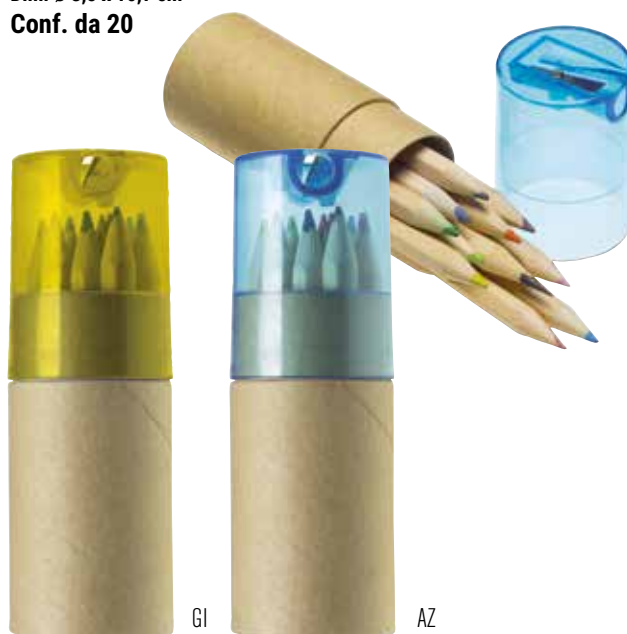

MATITA
Matita con fusto nero e cristallino
colorato in punta.
Conf. da 100

605055

SET 12 MATITE

colorate, in astuccio cilindrico in cartone, coperchio in plastica con temperamatite.

Dim. Ø 3,5 x 10,7 cm

Conf. da 20