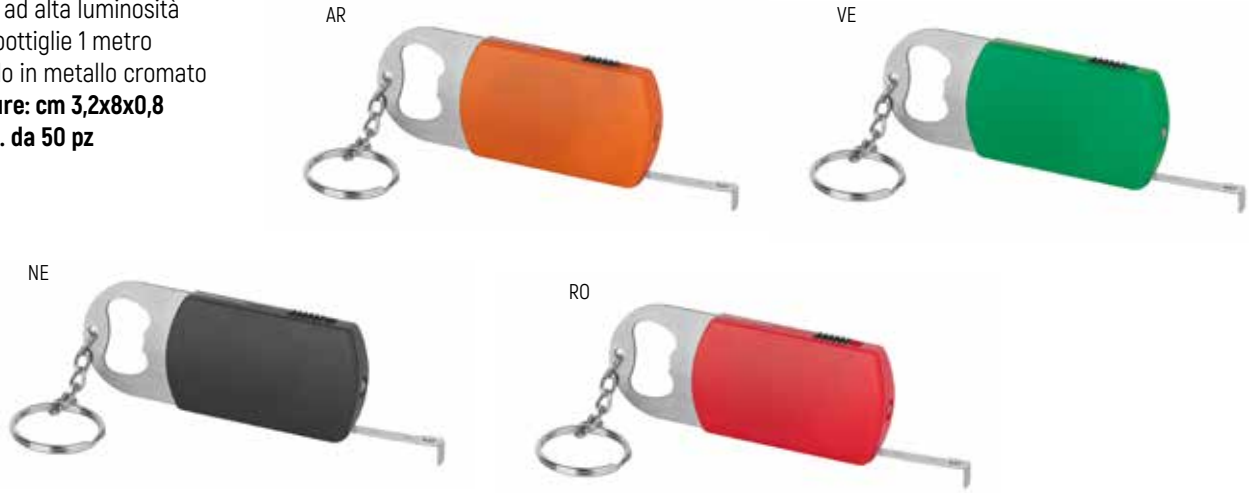

Dim. 2.6x6.7x0.6m
Conf. da 50

601107

PORTACHIAVI MULTIFUNZIONE

1 led ad alta luminosità
apribottiglie 1 metro
anello in metallo cromato

Misure: cm 3,2x8x0,8
conf. da 50 pz

601108

PORTACHIAVI CON TORCIA

led ad alta luminosità
anello in metallo cromato
batterie incluse