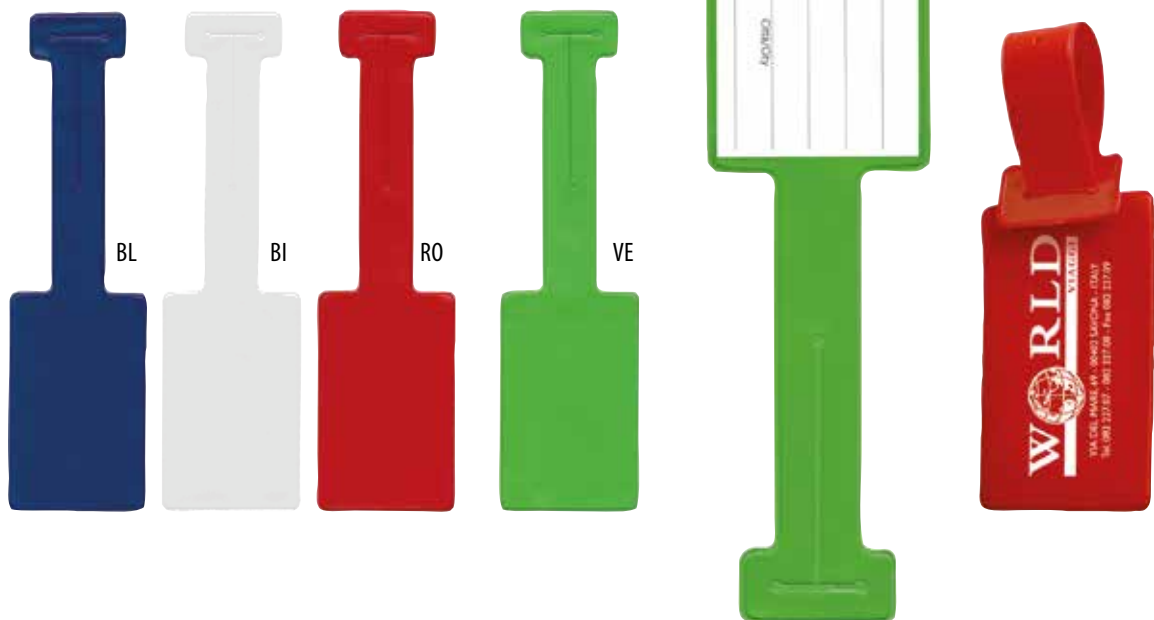

Conf. da 100

OMBRELLI

613011

OMBRELLO GOLF
con fusto in metallo
e manico in legno
Dim. Φ 126 cm.
Conf. da 12

BI

BL

RO

RY