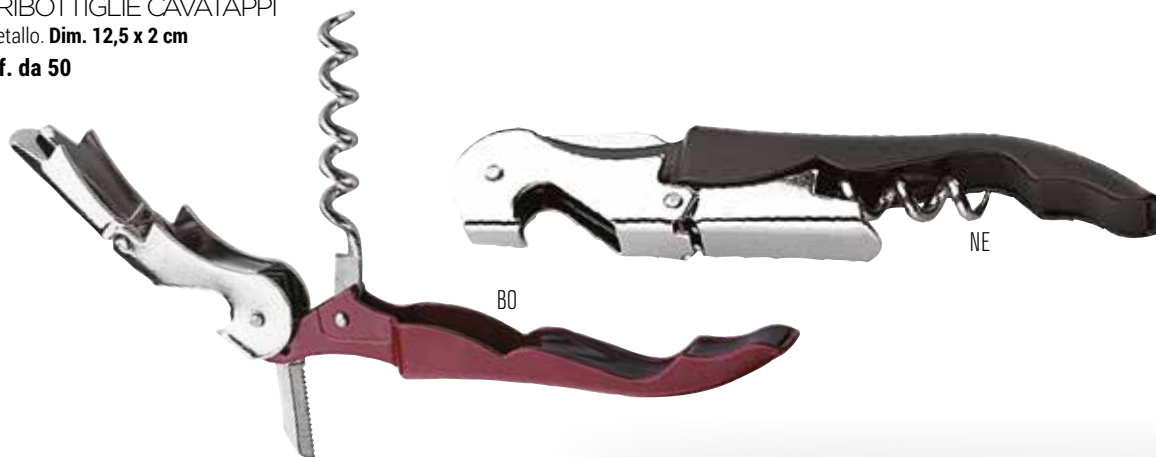

614011

APRIBOTTIGLIE CAVATAPPI

in metallo. Dim. 12,5 x 2 cm

Conf. da 50

614012

APRIBOTTIGLIA

in plastica e acciaio

Dim. 10,2x3,5x0,4 cm

Conf. da 50