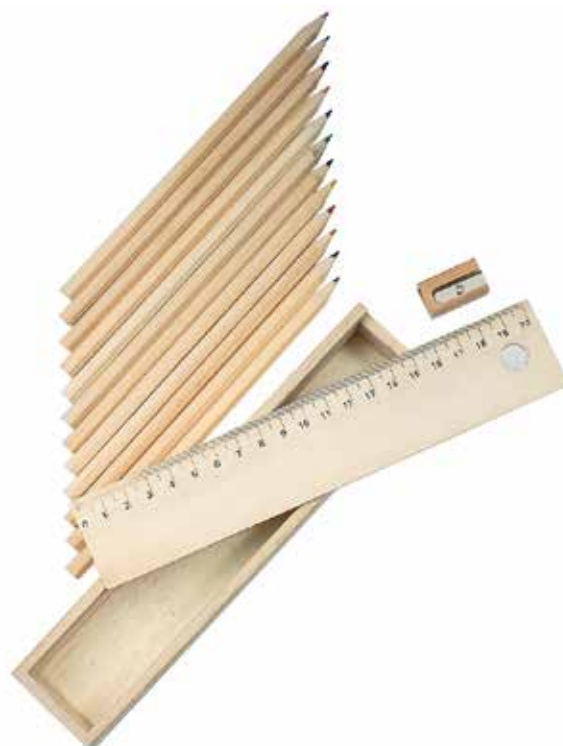

605063

SET SCUOLA

Set di 12 matite in legno colorate a sezione esagonale con righello in legno e temperino in plastica in scatola di legno

Conf. da 10