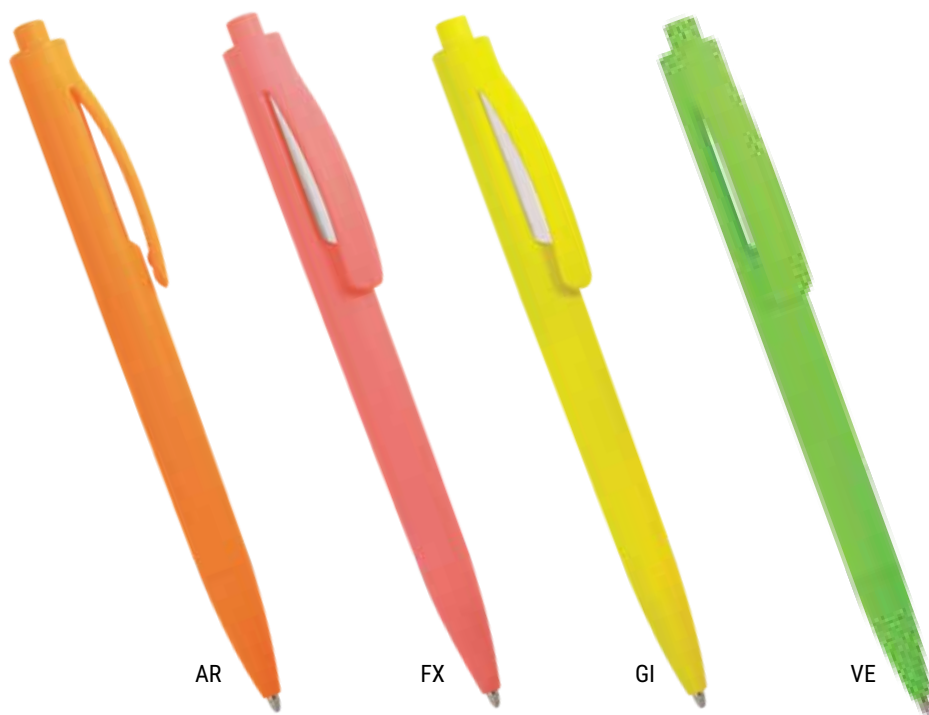

BI

TOUCH

605076

DANZICA - REFIL NERO
Penna a sfera in plastica colori fluo
Conf. da 100

COLORI FLUO

605192

MARS.
Penna a sfera
con clip colorata.

REFIL NERO
CONF DA 50 PZ