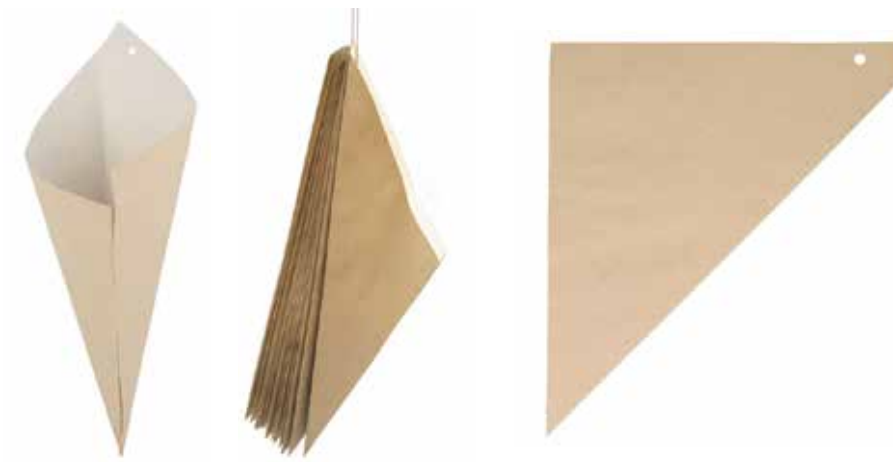

608005

SACCHETTI A PUNTA
CAPACITA' 250 GRAMMI
a due lati gr. 150 G/M2
Dim. cm. 29,5x21
Conf. da 200 pz Conf. da 10

Realizzati con la normale carta biclass,
sono presentati in interni bianchi ed
esterni grezzi.