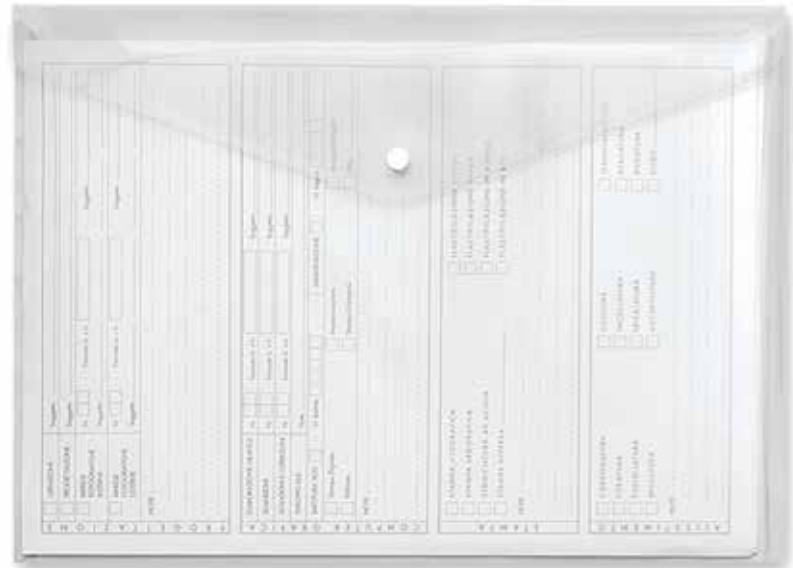

603023

BUSTA PORTADOCUMENTI

In pvc. Chiusura con bottone. Confezione in polybag. **Dim. 33,5x24 cm**

Conf. da 20

TR