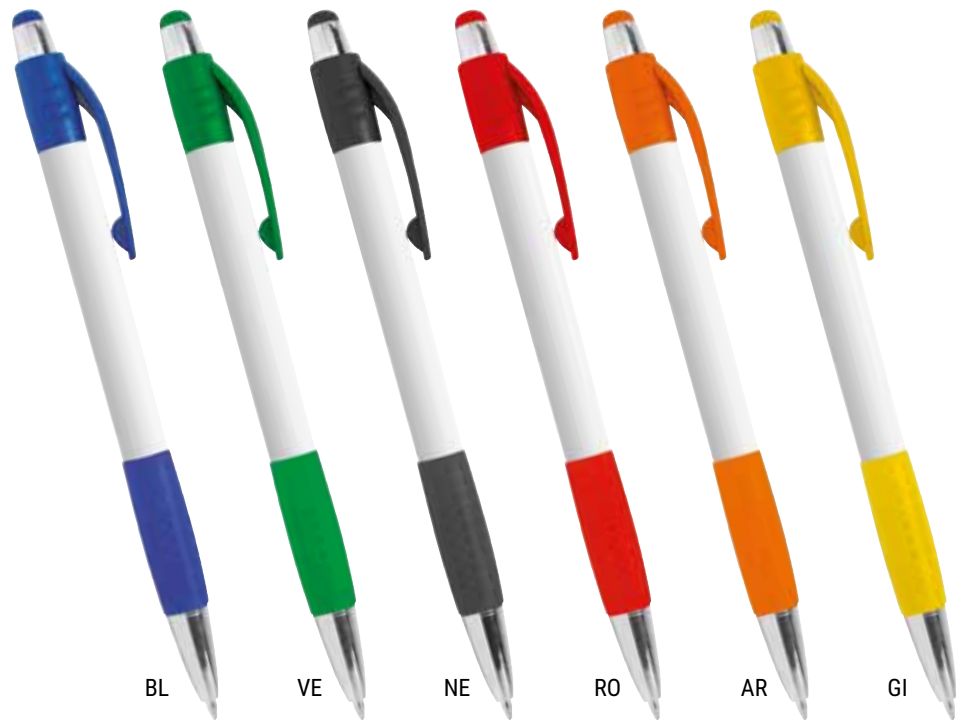

605036

NEW JERSEY

Penna a fero in plastica
con impugnatura in gomma.

REFIL NERO

Conf. da 50