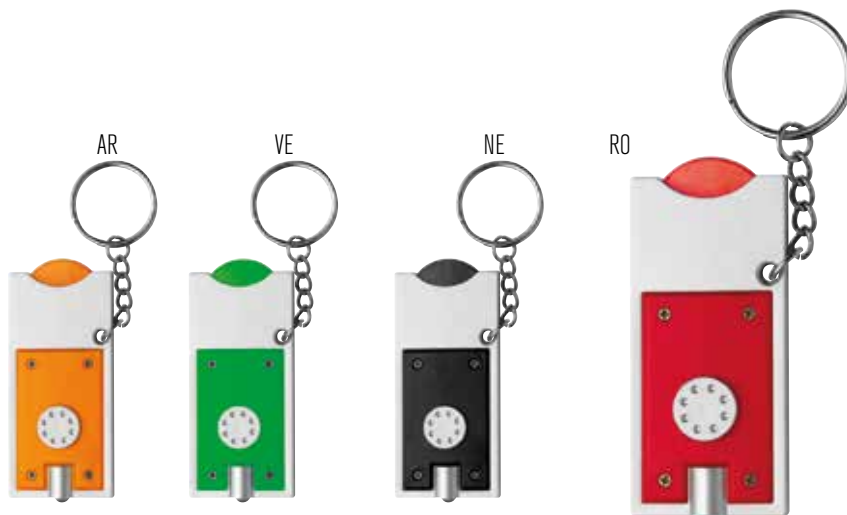

601022

PORTACHIAVI

Con luce e gettone per carrello, in plastica.
Confezione in polybag. **Dim. 3x7 cm**

Conf. da 50