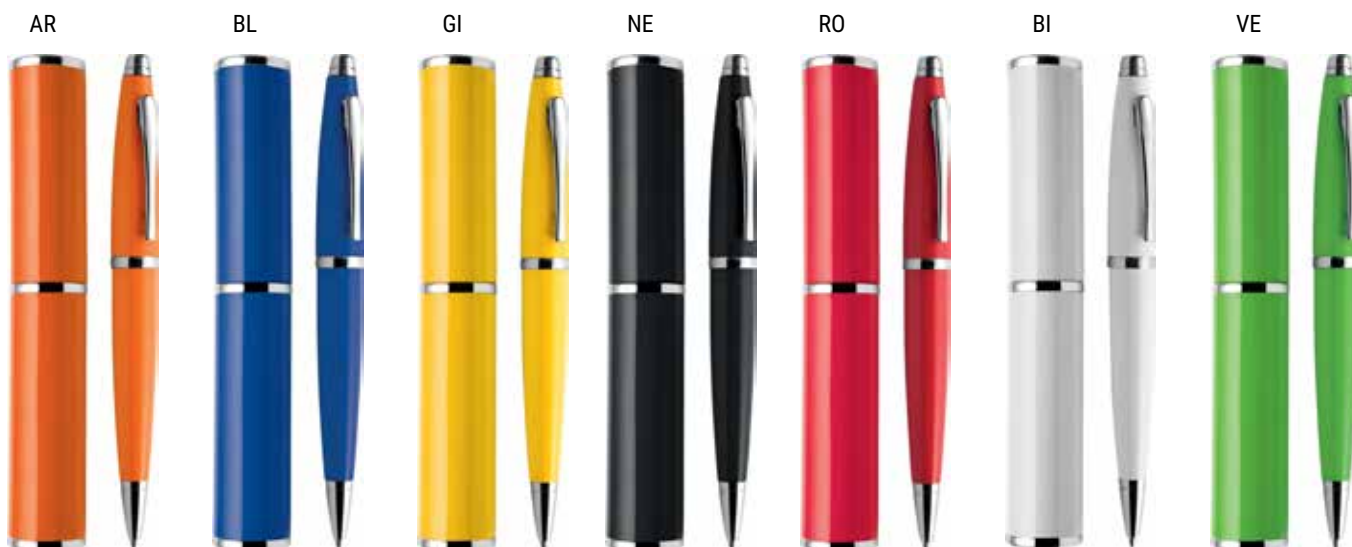

605199

Penna a sfera meccanismo a rotazione, corpo e cappuccio in lacca metallizzata
minuterie in metallo cromato refill in metallo con sfera al tungsteno inchiostro nero
custodia abbinata in lacca corredata di astuccio in cartoncino

Misure: penna: Ø cm 1,35xh13,5

custodia: Ø cm 2,4xh15

CONF.DA 10 PZ