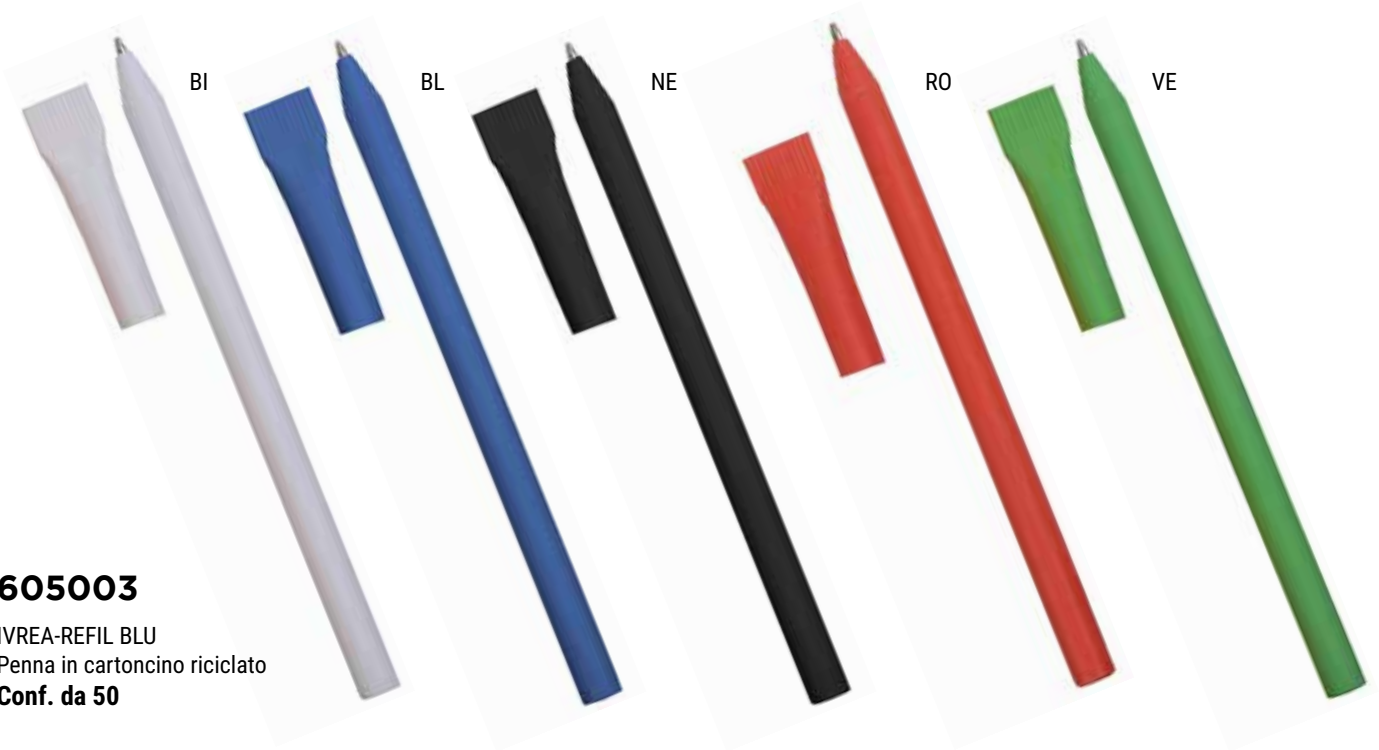

RO

BL

VE

PENNE ECO-SOSTENIBILI

605002

MAGARIA-REFIL NERO
Penna a scatto in cartoncino
con clip in legno
Conf. da 50

605003

IVREA-REFIL BLU
Penna in cartoncino riciclato
Conf. da 50