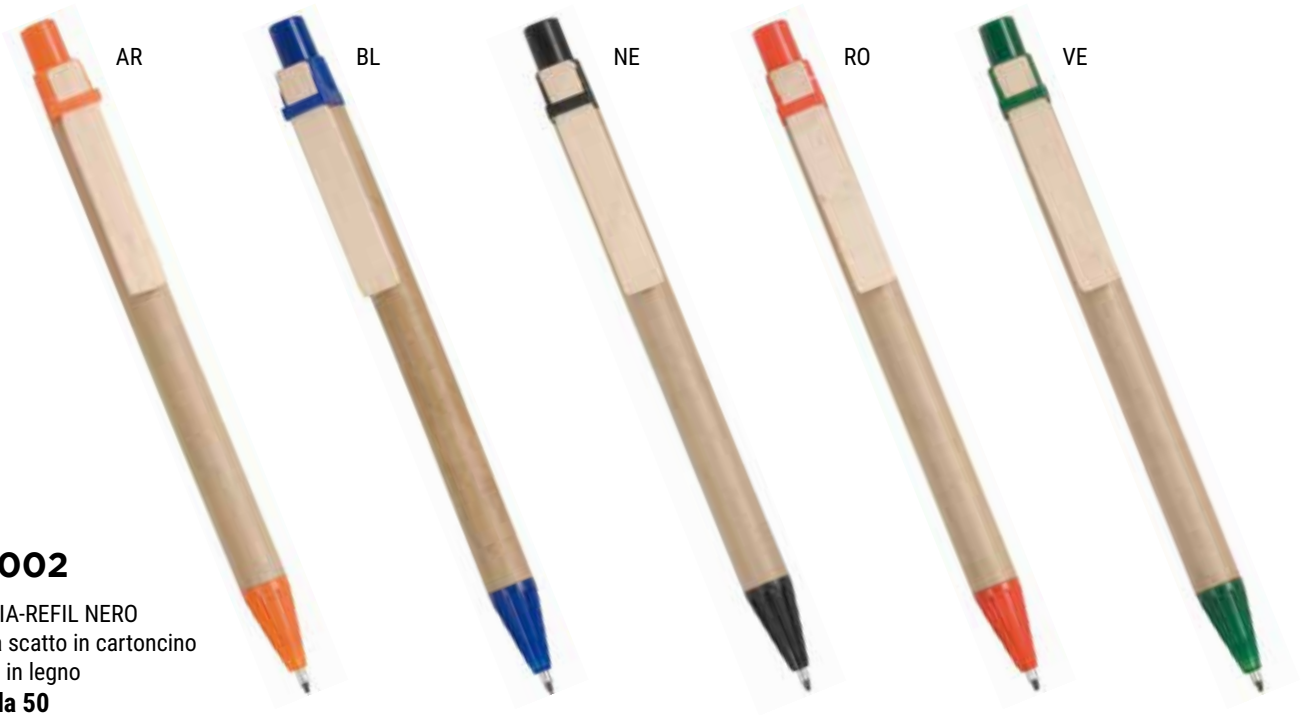

RO

BL

VE

PENNE ECO-SOSTENIBILI

605002

MAGARIA-REFIL NERO
Penna a scatto in cartoncino
con clip in legno
Conf. da 50

605003

IVREA-REFIL BLU
Penna in cartoncino riciclato
Conf. da 50