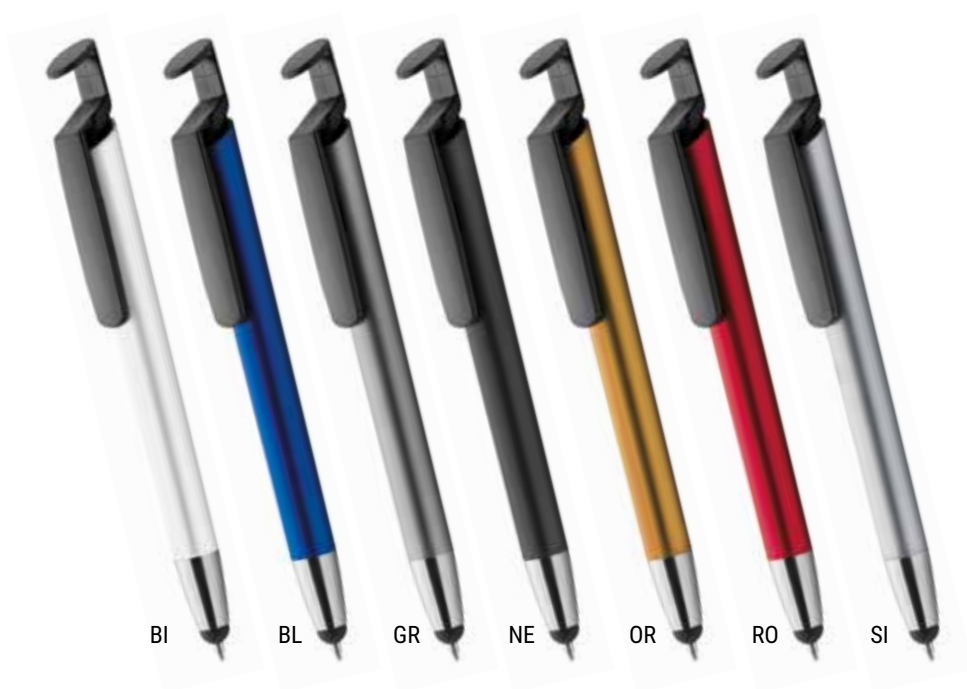

605208

PENNA CON SUPPORTO PER SMARTPHONE
meccanismo a scatto, gommino per touch screen
refill inchiostro nero
Conf. da 50 pz

605209

PENNA A SFERA
meccanismo a scatto
corpo in plastica colorata
clip e minuterie in plastica cromata
refill jumbo con sfera al tungsteno
inchiostro nero
Conf. da 50 pz