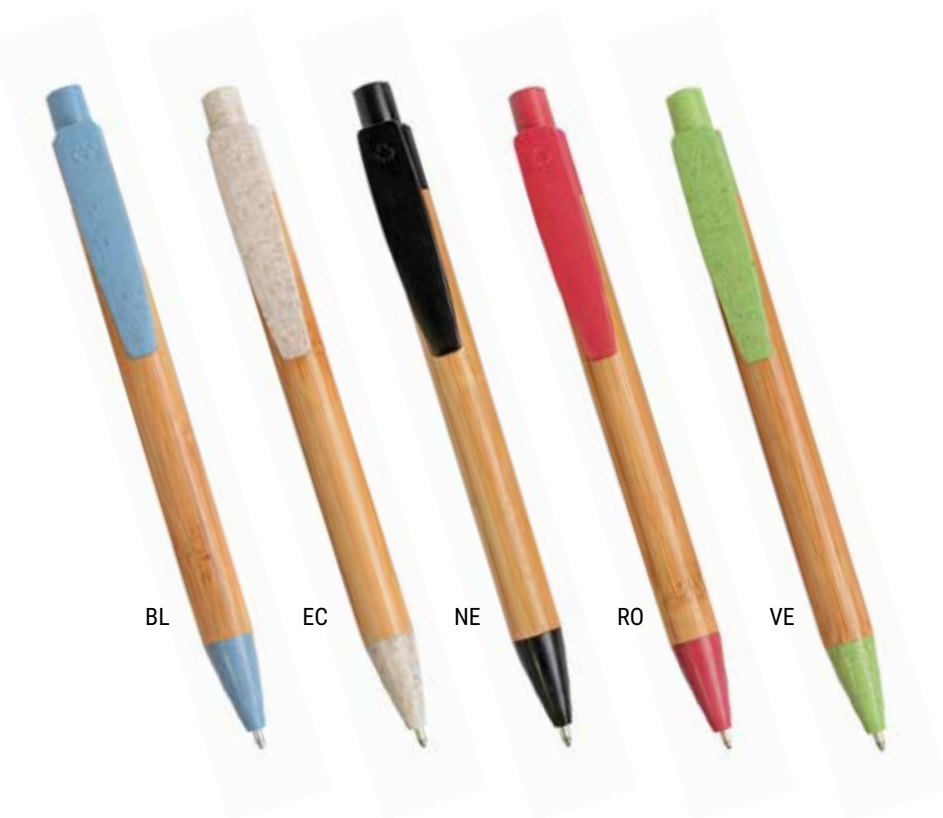

605212

PENNA A SFERA
meccanismo a scatto
corpo in sughero
minuterie in paglia di frumento
refill inchiostro nero
Conf. da 50 pz

605188

Penna a scatto in Bambù
con particolari in paglia di grano e PP.
REFIL BLU
Conf. da 50