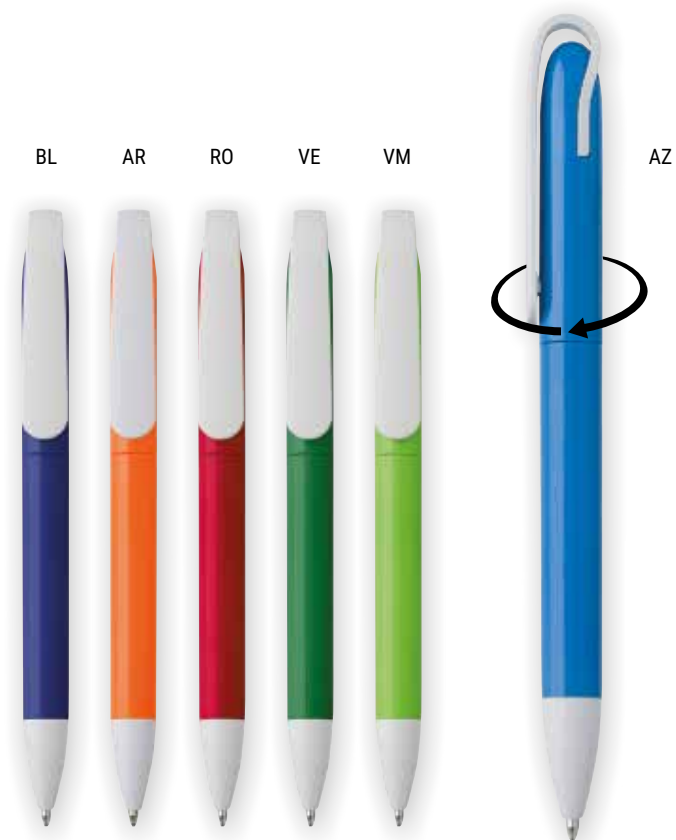

Conf. da 50

605200

MARIUPOL

Penna a sfera in ABS colorato

REFIL BLU

Conf. da 50 Pz

605201

MARIUPOL