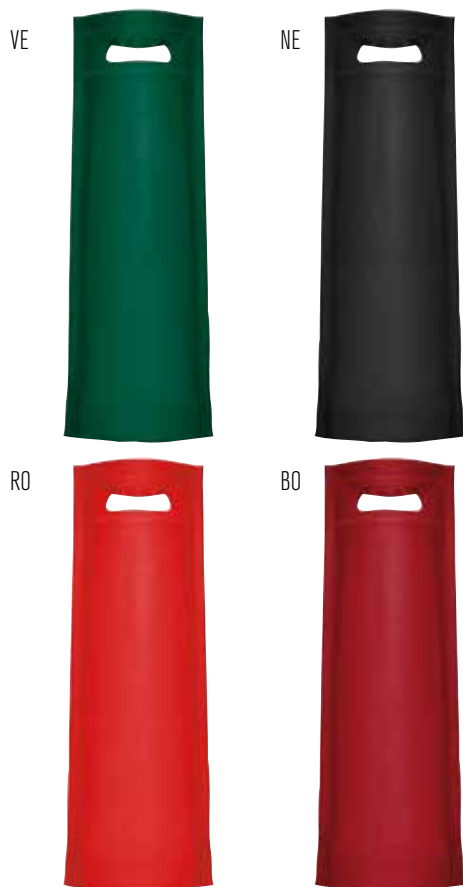

614017

PORTABOTTIGLIE
Borsa portabottiglia in tnt termosaldata, con
soffietto alla base e manici fustellati.
Dim. 17x40x10cm.
Conf. da 100