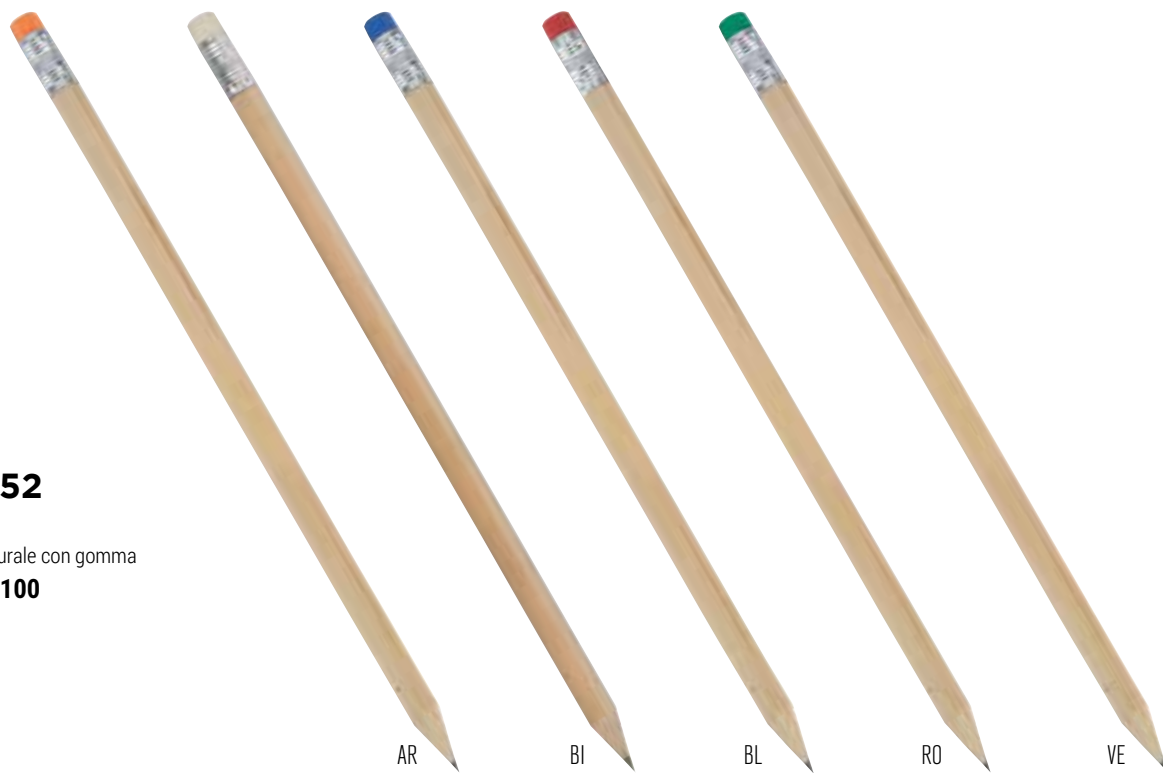

in legno naturale con gomma

Conf. da 100

AR

BI

BL

RO

VE

**605066****MATITA**