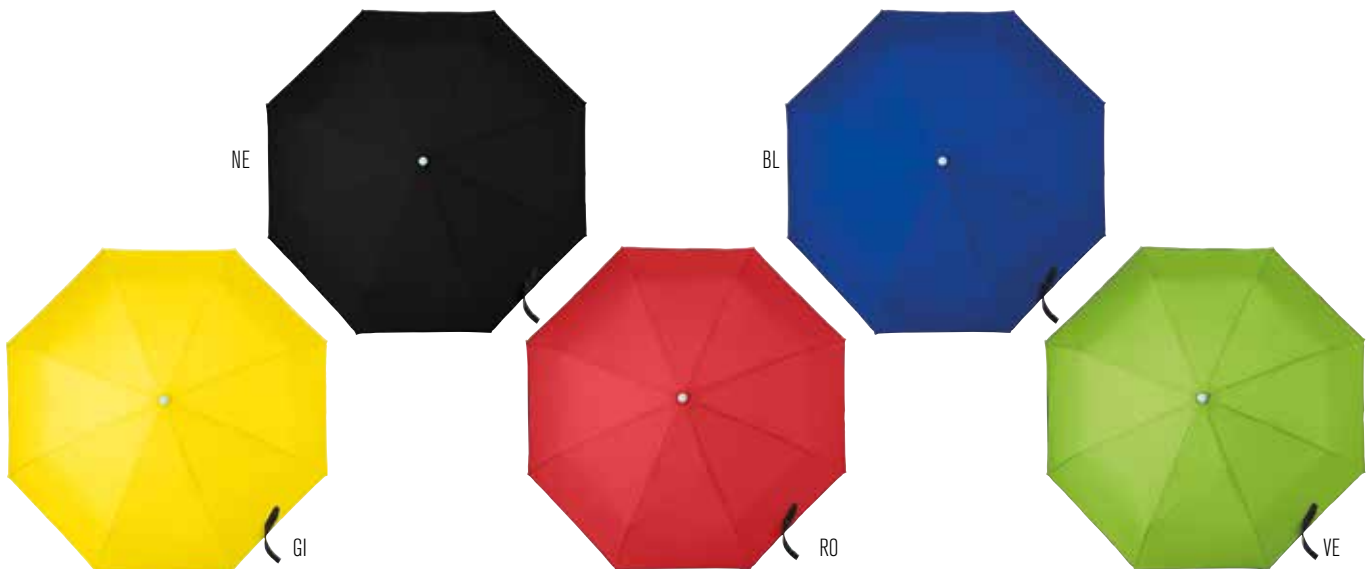

NE

BL

GI

RO

VE