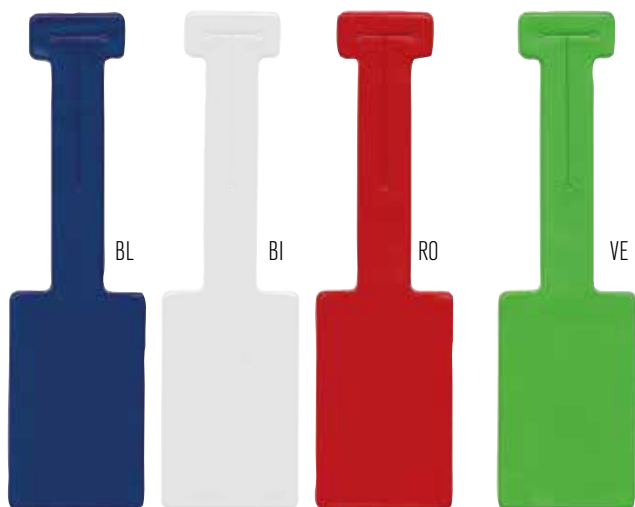

607016

PORTA NOME
per bagaglio in DEVON. Dim. 10x6 cm
Conf. da 100