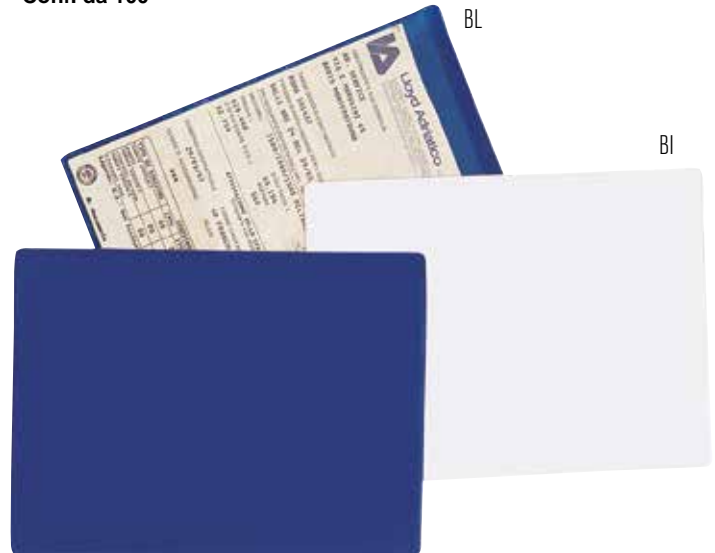

612007

PORTADOCUMENTI MOTO

Realizzato in PVC con tasca trasparente.

Dim. 18x13

Conf. da 100