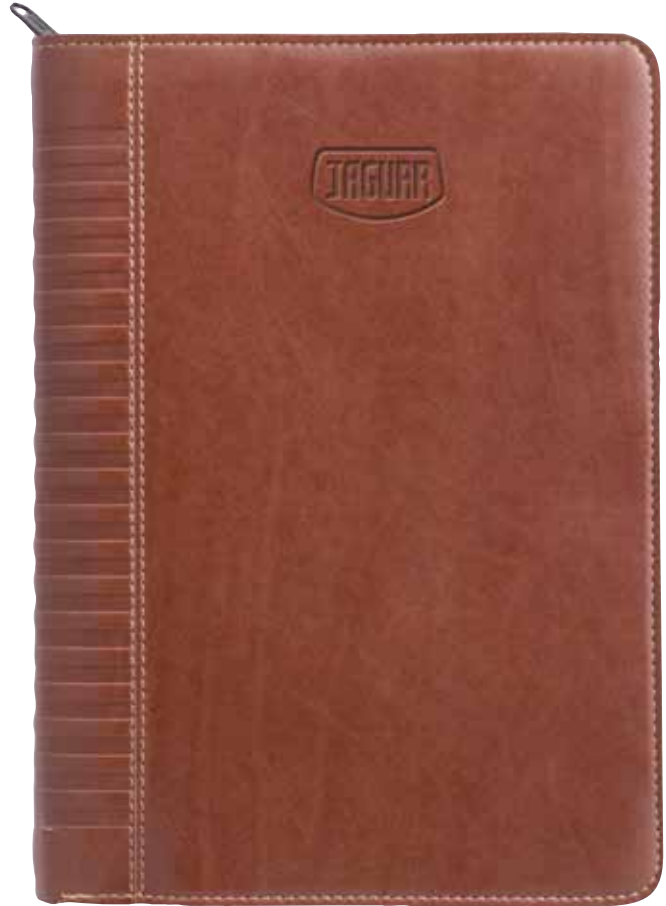

Dim. 15x21 cm

17x24

JAGUAR 600306

AGENDA BORSELLO 17x24
JAGUAR

Agenda giornaliera a borsello con copertina in materiale toscano termovirante. Chiusura con zip. Interno mobile **Sabato e domenica separati** in carta avorio da 448 pagine di cui 52 pagine di riepilogo settimanale. Rubrica estraibile. **Dim. 17x24 cm** - Confezione in astuccio. **Dim. 17,5 x 24,5 cm**