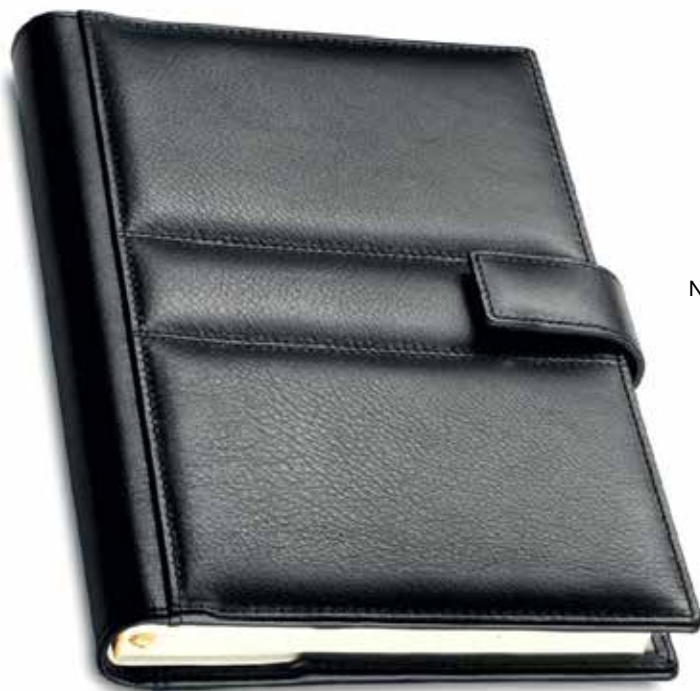

600341

AGENDA PORTAFOGLIO IN PELLE
con interno giornaliero intercambiabile in carta avorio,
sabato e domenica separati.
Chiusura con linguetta e bottone,
tasche interne portacard.
Corredata di astuccio.
Dim: 17 x 24 cm

17x24

AGENDE

MA

NE