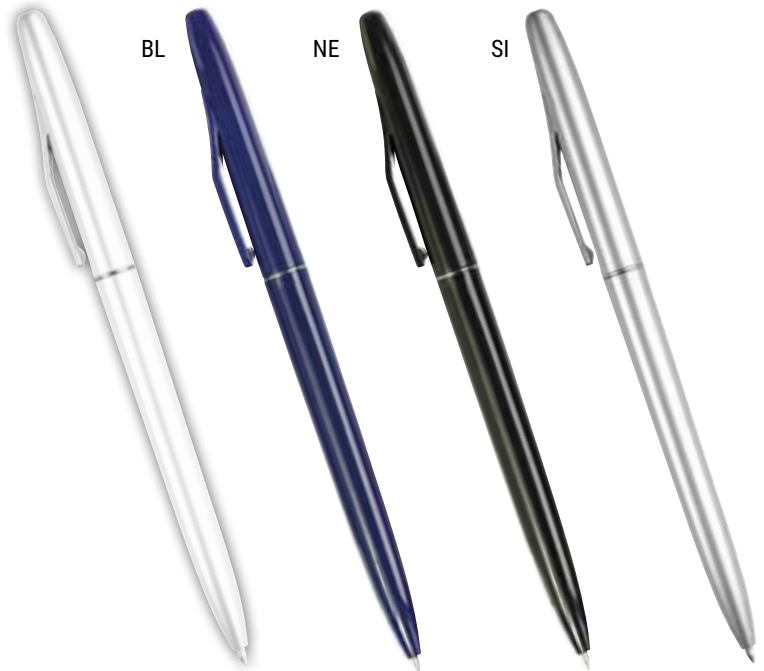

605083

SALONIC
REFIL NERO
Penna twist in plastica
ideale per agenda
Conf. da 100

BI

BL

NE

SI

605049

DALOA
Penna a sfera siringa.
REFIL NERO
Conf. da 50

RO

BL

VE